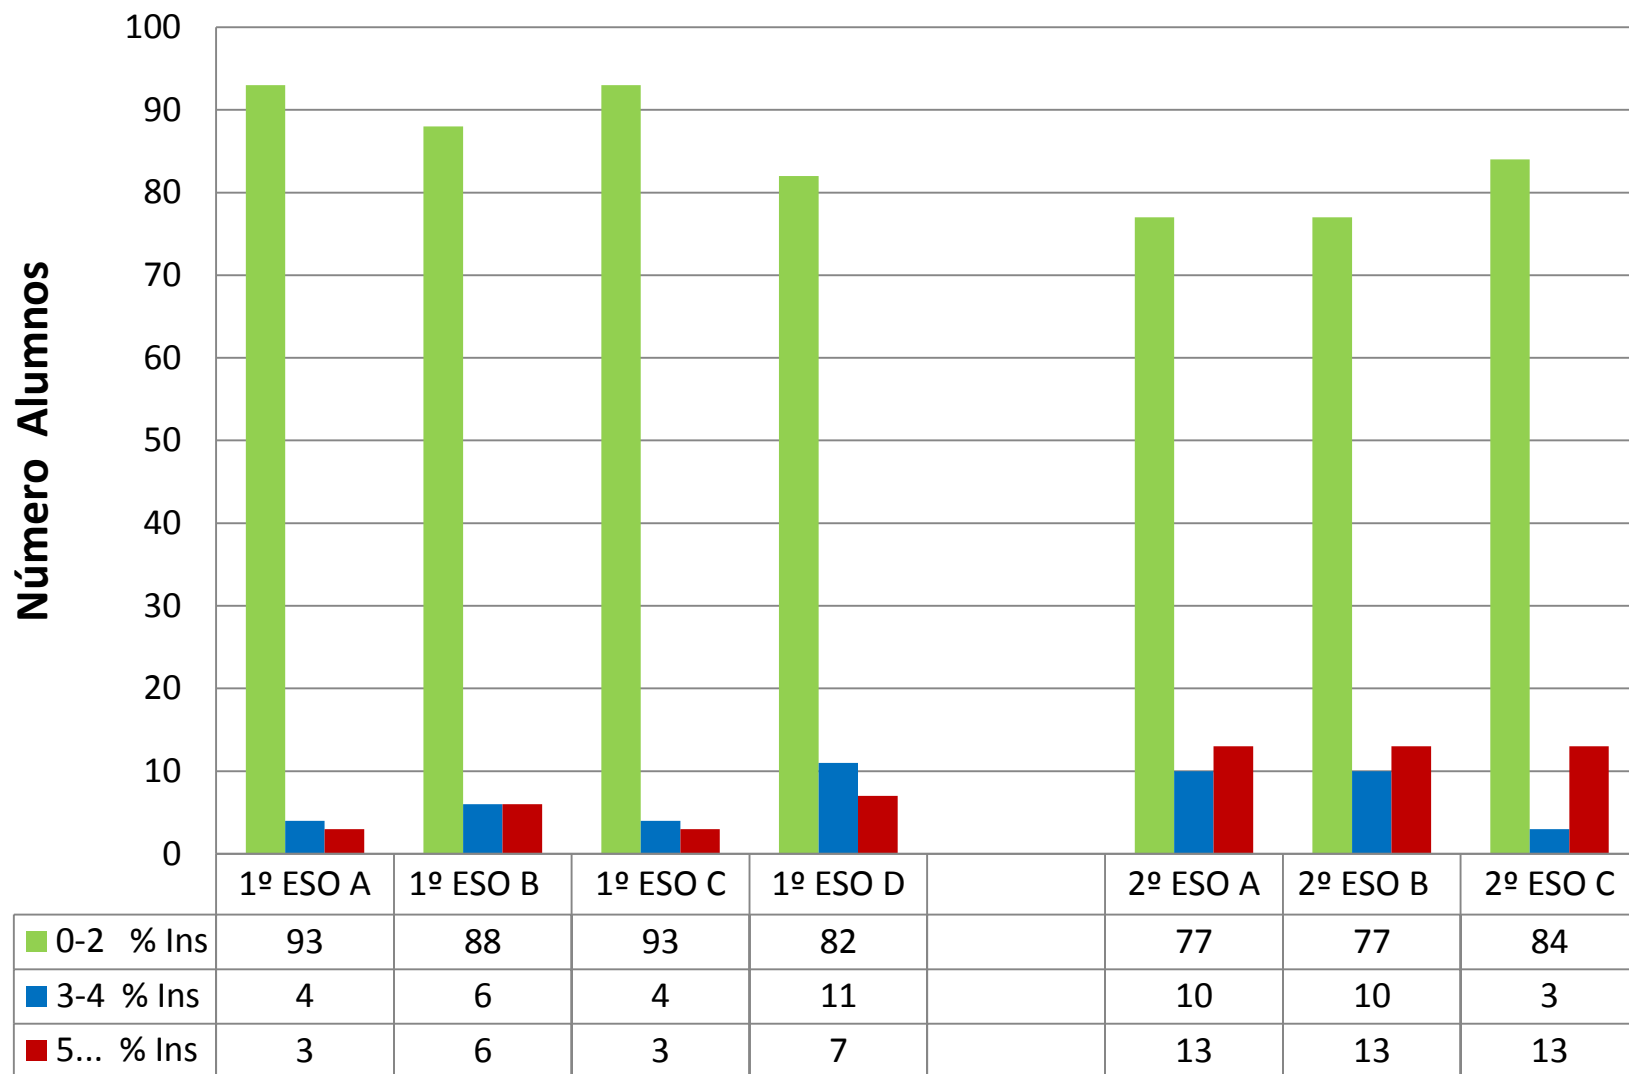

Jefatura de Estudios

Evaluación Ordinaria

- Resultados por número de Insuficientes
- Resultados por materias
- Conductas del alumnado
- Resultados de la PEvAU

28 mayo
17 - 25 junio 2019

Grupos 1º - 2º ESO