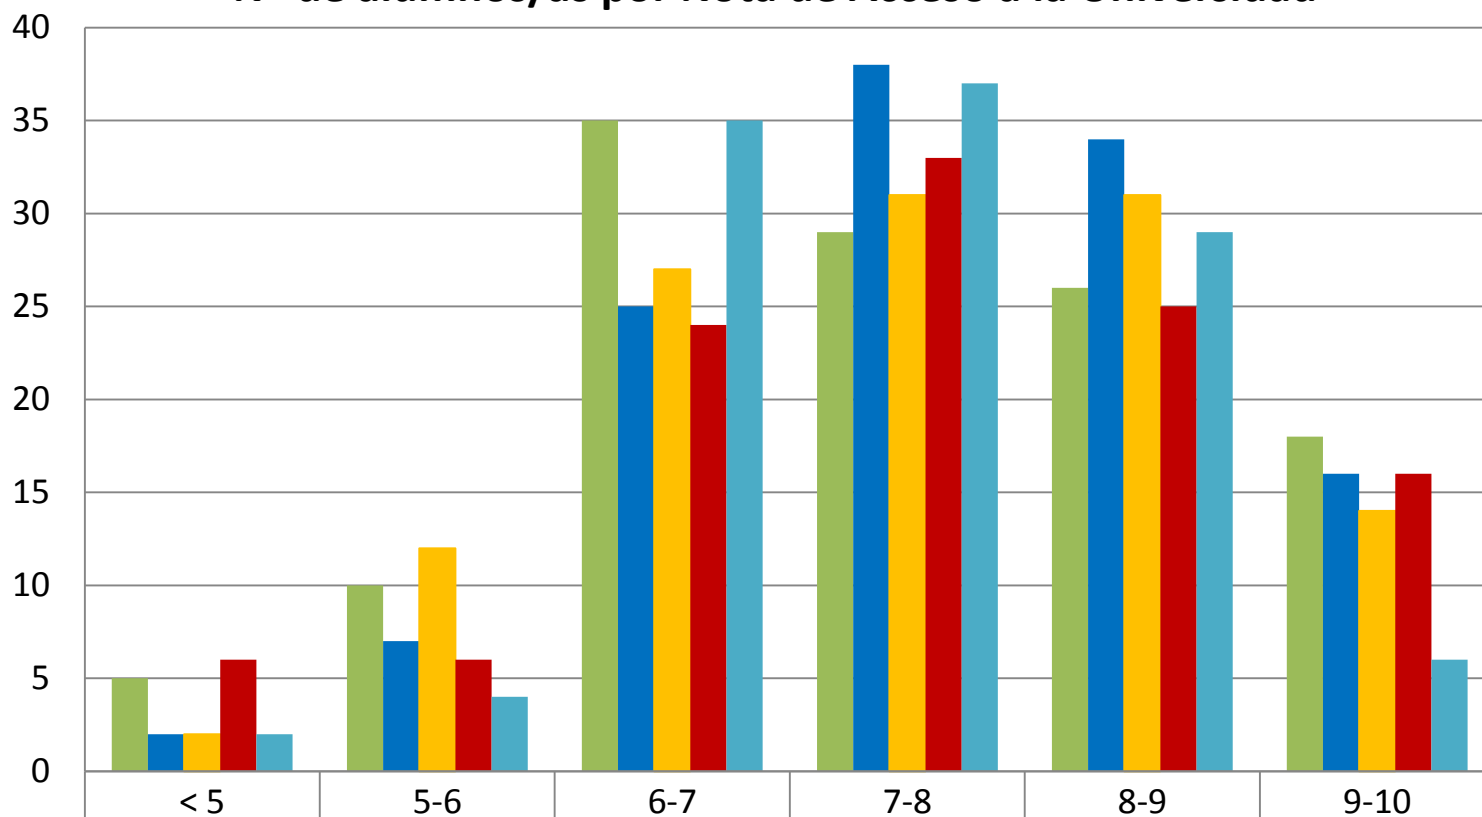

Jefatura de Estudios

Convocatoria junio – 2019
PEvAU

Nota media asignaturas Fase de Acceso: junio 2015, 16, 17, 18 y 19

Nº de alumnos/as por Nota de Acceso a la Universidad

■ jun-15-123	5	10	35	29	26	18
■ jun-16-122	2	7	25	38	34	16
■ jun-17-117	2	12	27	31	31	14
■ jun-18-110	6	6	24	33	25	16
■ jun-19-123	2	4	35	37	29	6