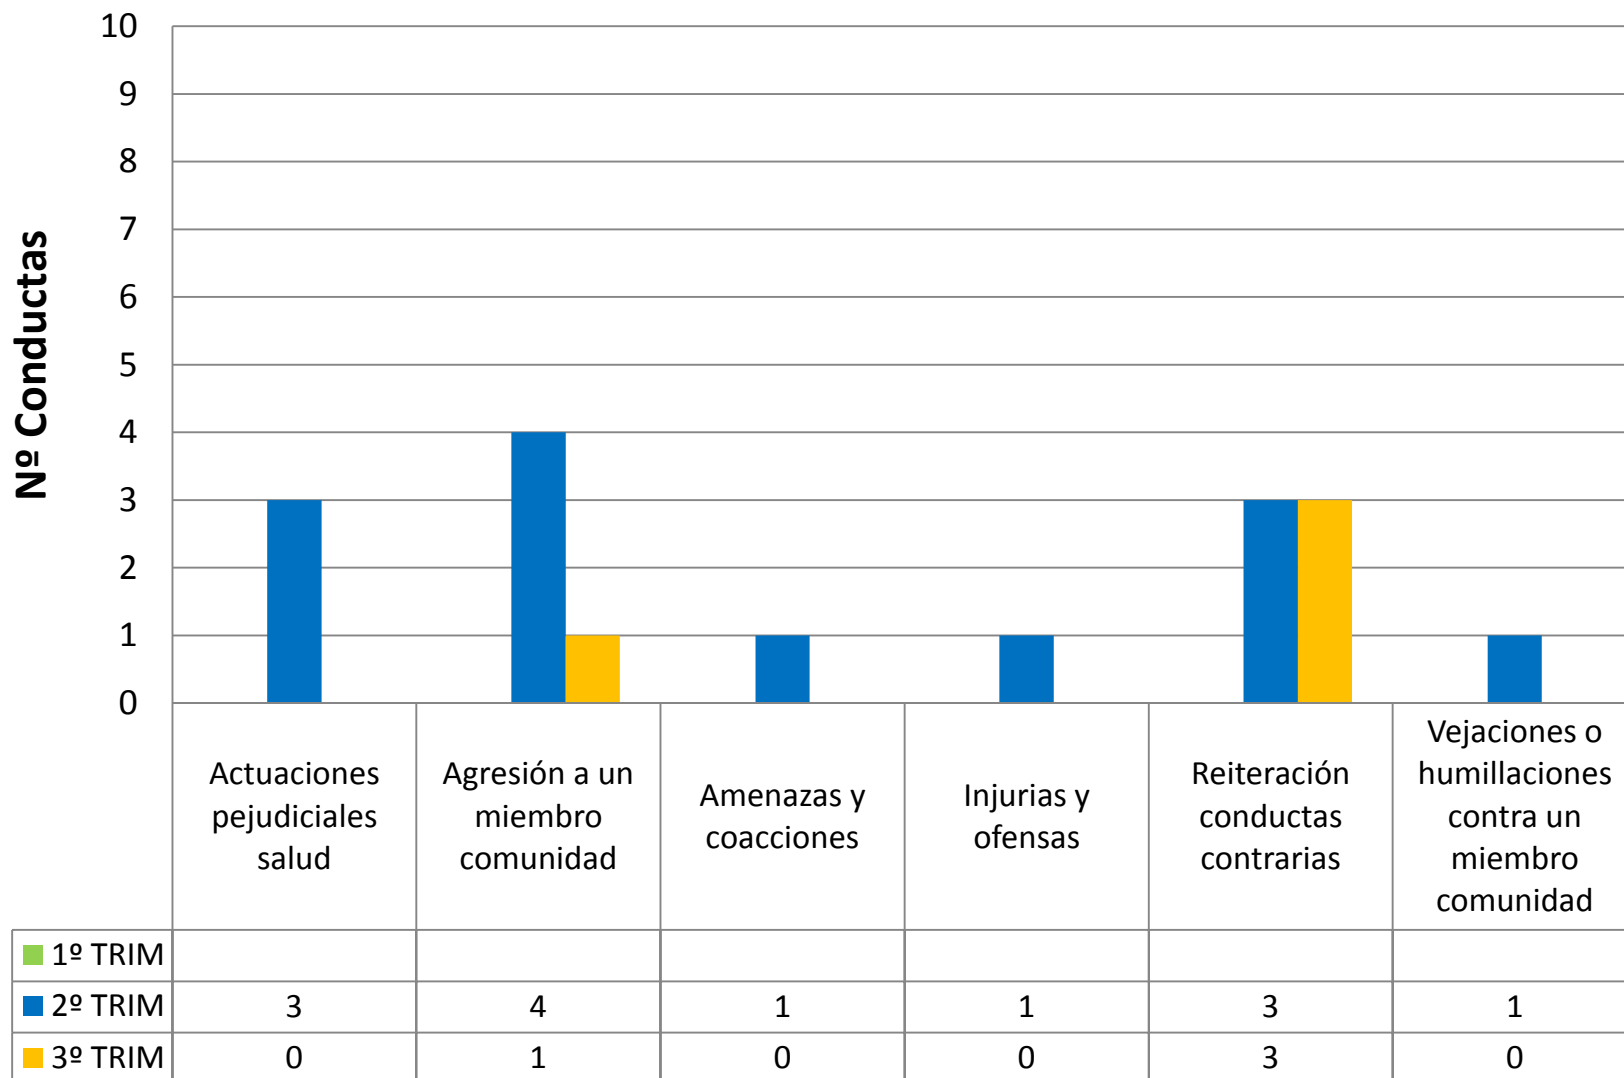

Materias

Materias

Materias

Materias

Materias

Materias

Jefatura de Estudios

Seguimiento de la Convivencia
2018/2019

I
E
S

P
A
D
R
E

M
A
N
J
Ó
N

Conductas Contrarias - Graves

Tipos de conductas contrarias

Tipos de conductas graves

Conductas contrarias por cursos

Conductas graves por cursos

Jefatura de Estudios

Convocatoria junio – 2019
PEvAU

Nota media asignaturas Fase de Acceso: junio 2015, 16, 17, 18 y 19

Nº de alumnos/as por Nota de Acceso a la Universidad

■ jun-15-123	5	10	35	29	26	18
■ jun-16-122	2	7	25	38	34	16
■ jun-17-117	2	12	27	31	31	14
■ jun-18-110	6	6	24	33	25	16
■ jun-19-123	2	4	35	37	29	6