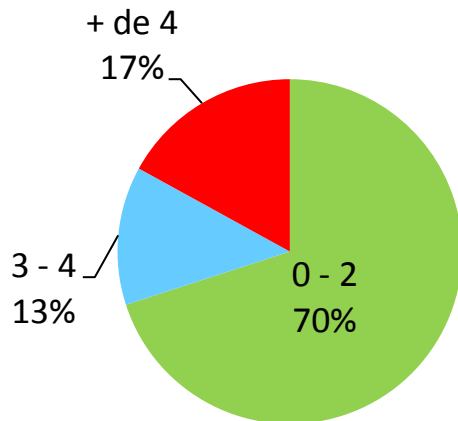

CURSO 2018/2019
2ª Evaluación

ESO y Bachillerato Diurno

CURSO 2018/2019
Evaluación Ordinaria

Materias

Materias

■ 2º ESO A	100	78	78	78	81	95	100	97	94	100	100	100	100	78
■ 2º ESO B	100	71	71	78	80	94	100	91	84	88	100	100	100	88
■ 2º ESO C	97	84	84	75	83	100	96	94	91	94	100	100	100	84