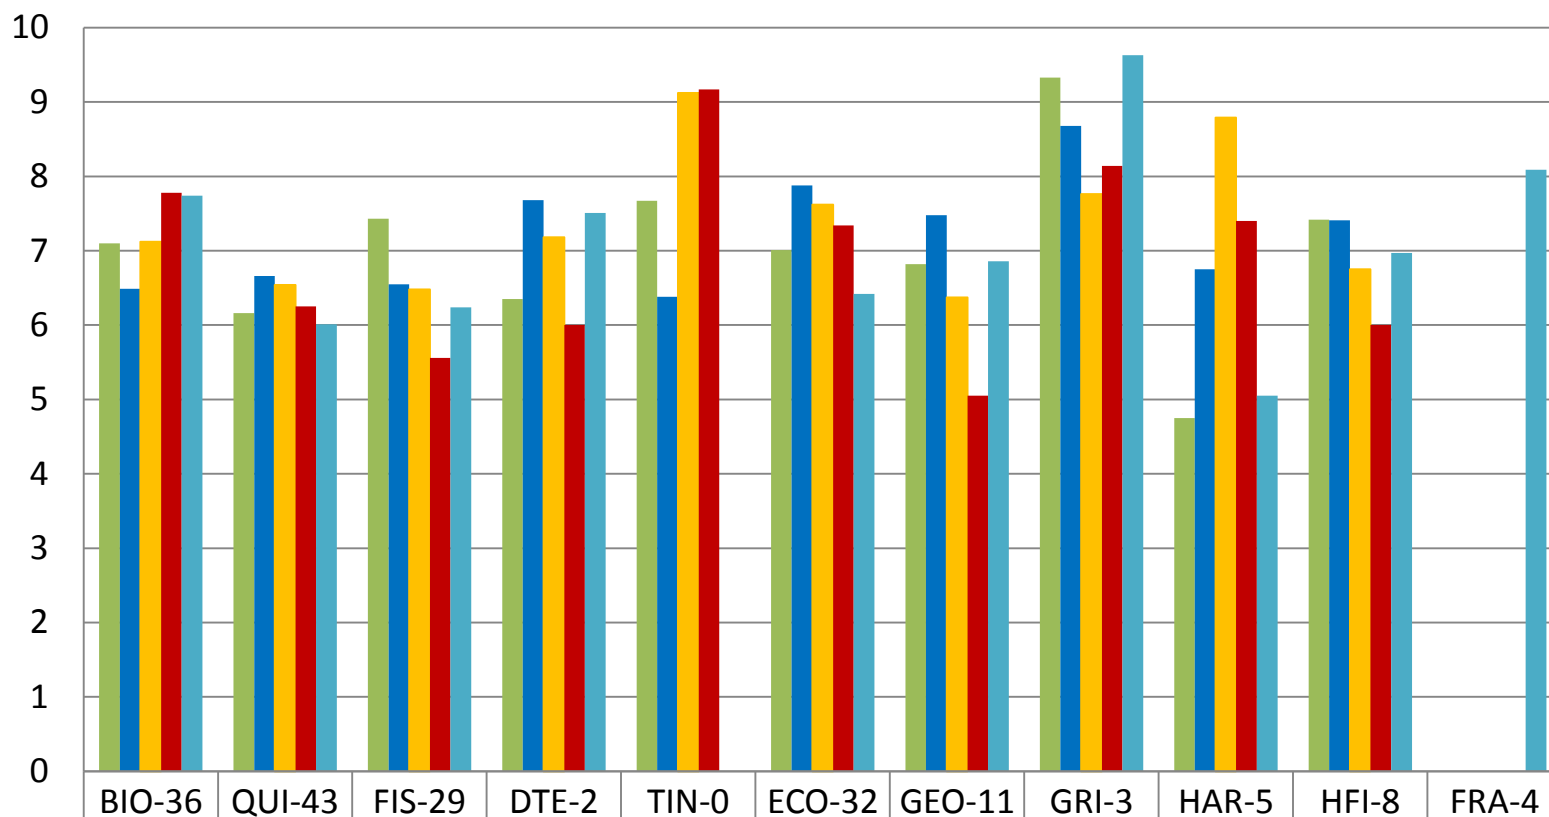

I
E
S

P
A
D
R
E

M
A
N
J
Ó
N

Conductas Contrarias - Graves

Tipos de conductas contrarias

Tipos de conductas graves

Conductas contrarias por cursos

Conductas graves por cursos

Jefatura de Estudios

Convocatoria junio – 2019
PEvAU

Nota media asignaturas Fase de Acceso: junio 2015, 16, 17, 18 y 19

Nº de alumnos/as por Nota de Acceso a la Universidad

■ jun-15-123	5	10	35	29	26	18
■ jun-16-122	2	7	25	38	34	16
■ jun-17-117	2	12	27	31	31	14
■ jun-18-110	6	6	24	33	25	16
■ jun-19-123	2	4	35	37	29	6

Nota media asignaturas Fase de Admisión: junio 2015, 16, 17, 18 y 19

	BIO-36	QUI-43	FIS-29	DTE-2	TIN-0	ECO-32	GEO-11	GRI-3	HAR-5	HFI-8	FRA-4
■ jun-15	7,1	6,16	7,43	6,35	7,67	7,01	6,82	9,33	4,75	7,42	
■ jun-16	6,49	6,66	6,55	7,68	6,38	7,88	7,48	8,68	6,75	7,41	
■ jun-17	7,12	6,54	6,48	7,18	9,12	7,62	6,37	7,76	8,79	6,75	
■ jun-18	7,78	6,25	5,56	6	9,17	7,34	5,05	8,14	7,4	6	
■ jun-19	7,74	6,01	6,24	7,51		6,42	6,86	9,63	5,05	6,97	8,09