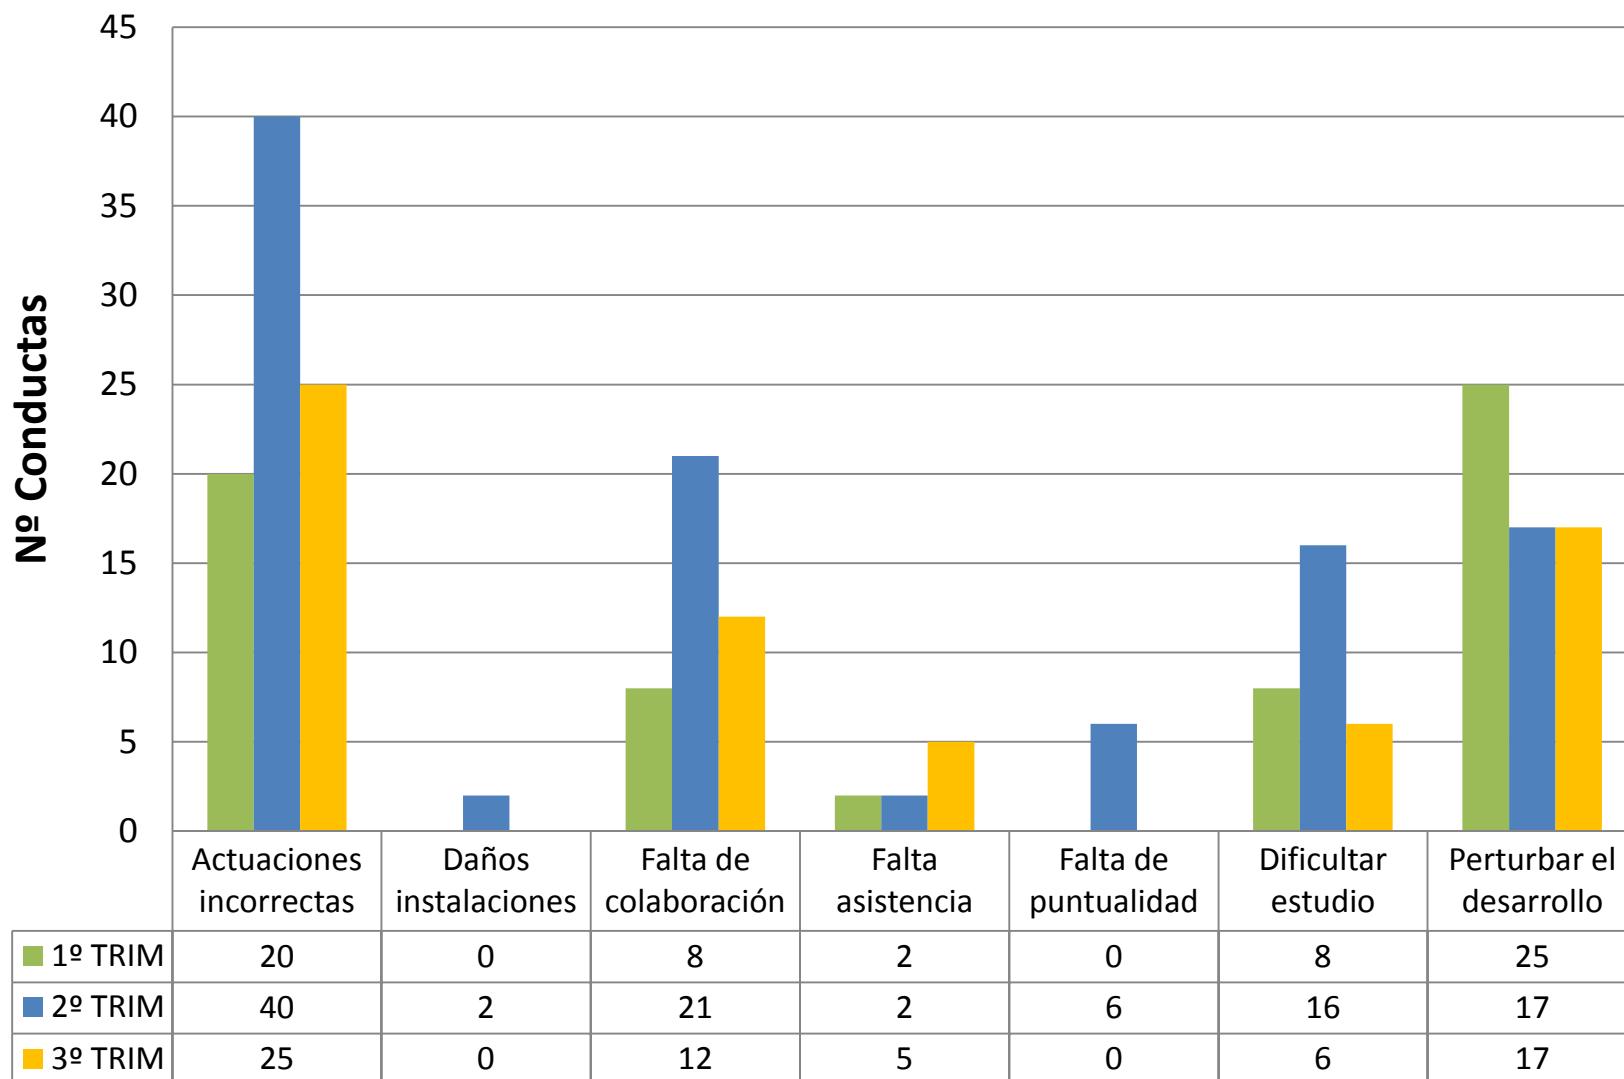

Materias

Materias

Materias

Materias

Materias

Materias

Jefatura de Estudios

Seguimiento de la Convivencia
2018/2019

I
E
S

P
A
D
R
E

M
A
N
J
Ó
N

Conductas Contrarias - Graves

Tipos de conductas contrarias

Tipos de conductas graves

Conductas contrarias por cursos

Conductas graves por cursos

Jefatura de Estudios

Convocatoria junio – 2019
PEvAU

Nota media asignaturas Fase de Acceso: junio 2015, 16, 17, 18 y 19

Nº de alumnos/as por Nota de Acceso a la Universidad

■ jun-15-123	5	10	35	29	26	18
■ jun-16-122	2	7	25	38	34	16
■ jun-17-117	2	12	27	31	31	14
■ jun-18-110	6	6	24	33	25	16
■ jun-19-123	2	4	35	37	29	6