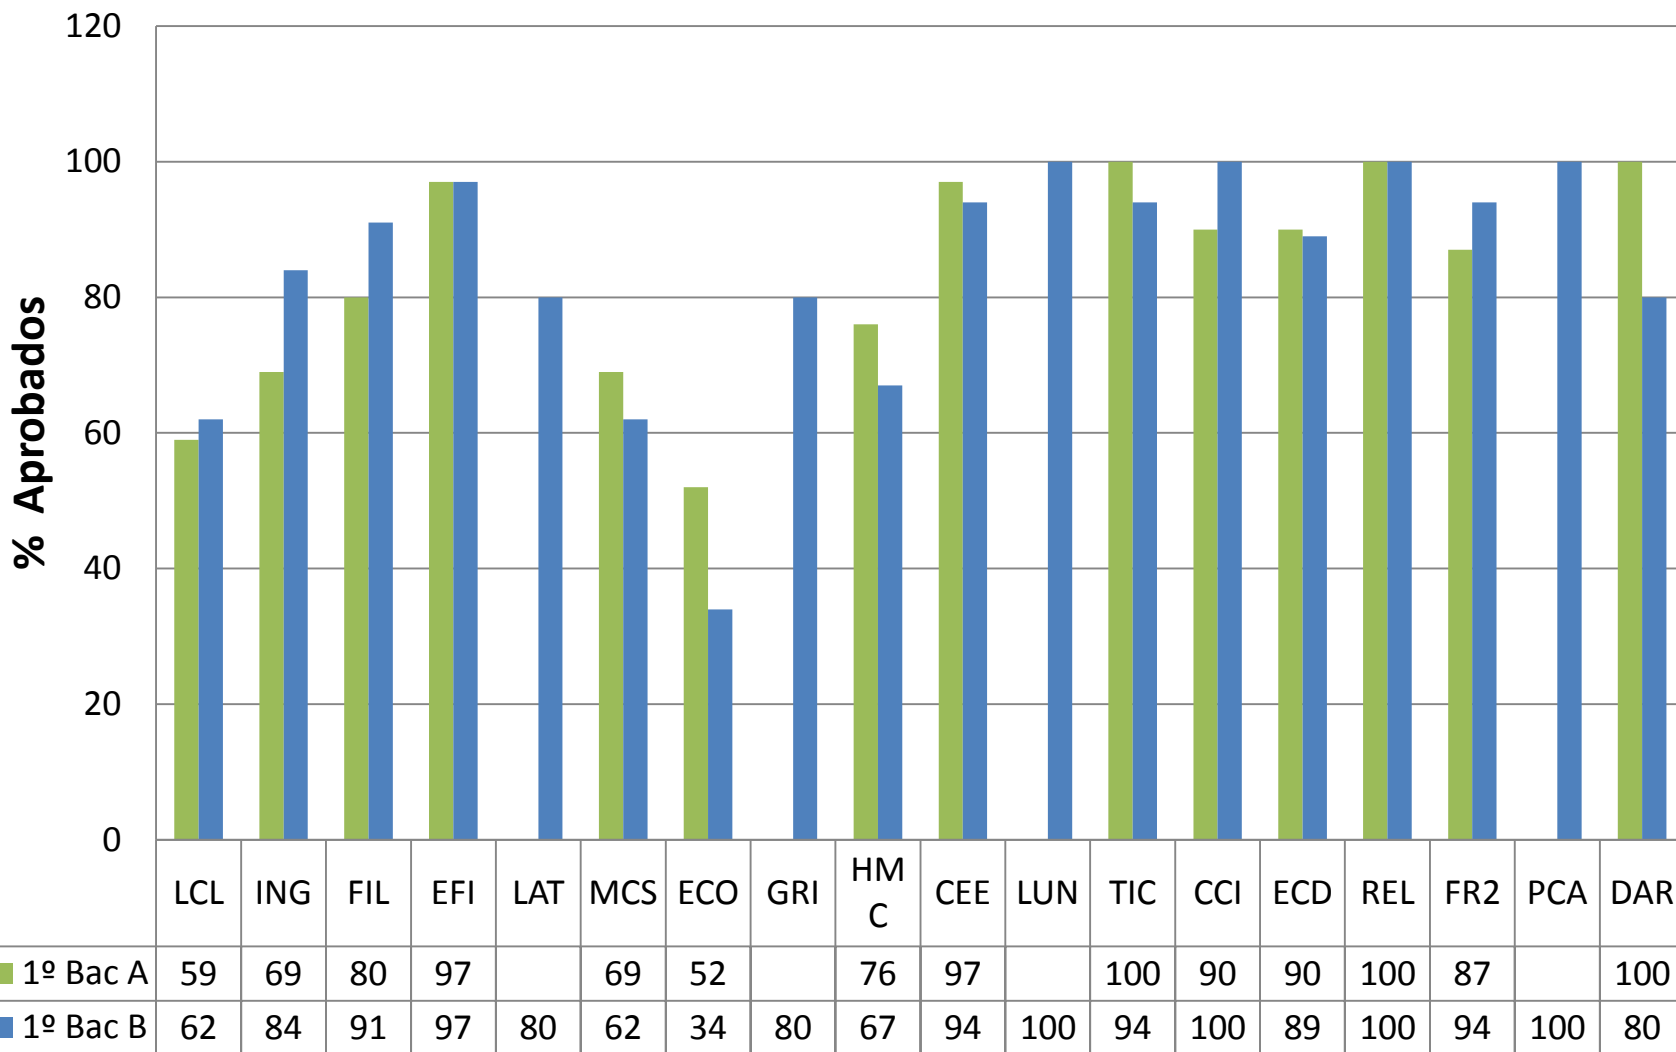

CURSO 2018/2019
2ª Evaluación

ESO y Bachillerato Diurno

CURSO 2018/2019
Evaluación Ordinaria

Materias

Materias

■ 2º ESO A	100	78	78	78	81	95	100	97	94	100	100	100	100	78
■ 2º ESO B	100	71	71	78	80	94	100	91	84	88	100	100	100	88
■ 2º ESO C	97	84	84	75	83	100	96	94	91	94	100	100	100	84

Materias

Materias

Materias

Materias

Materias

Materias

Jefatura de Estudios

Seguimiento de la Convivencia
2018/2019