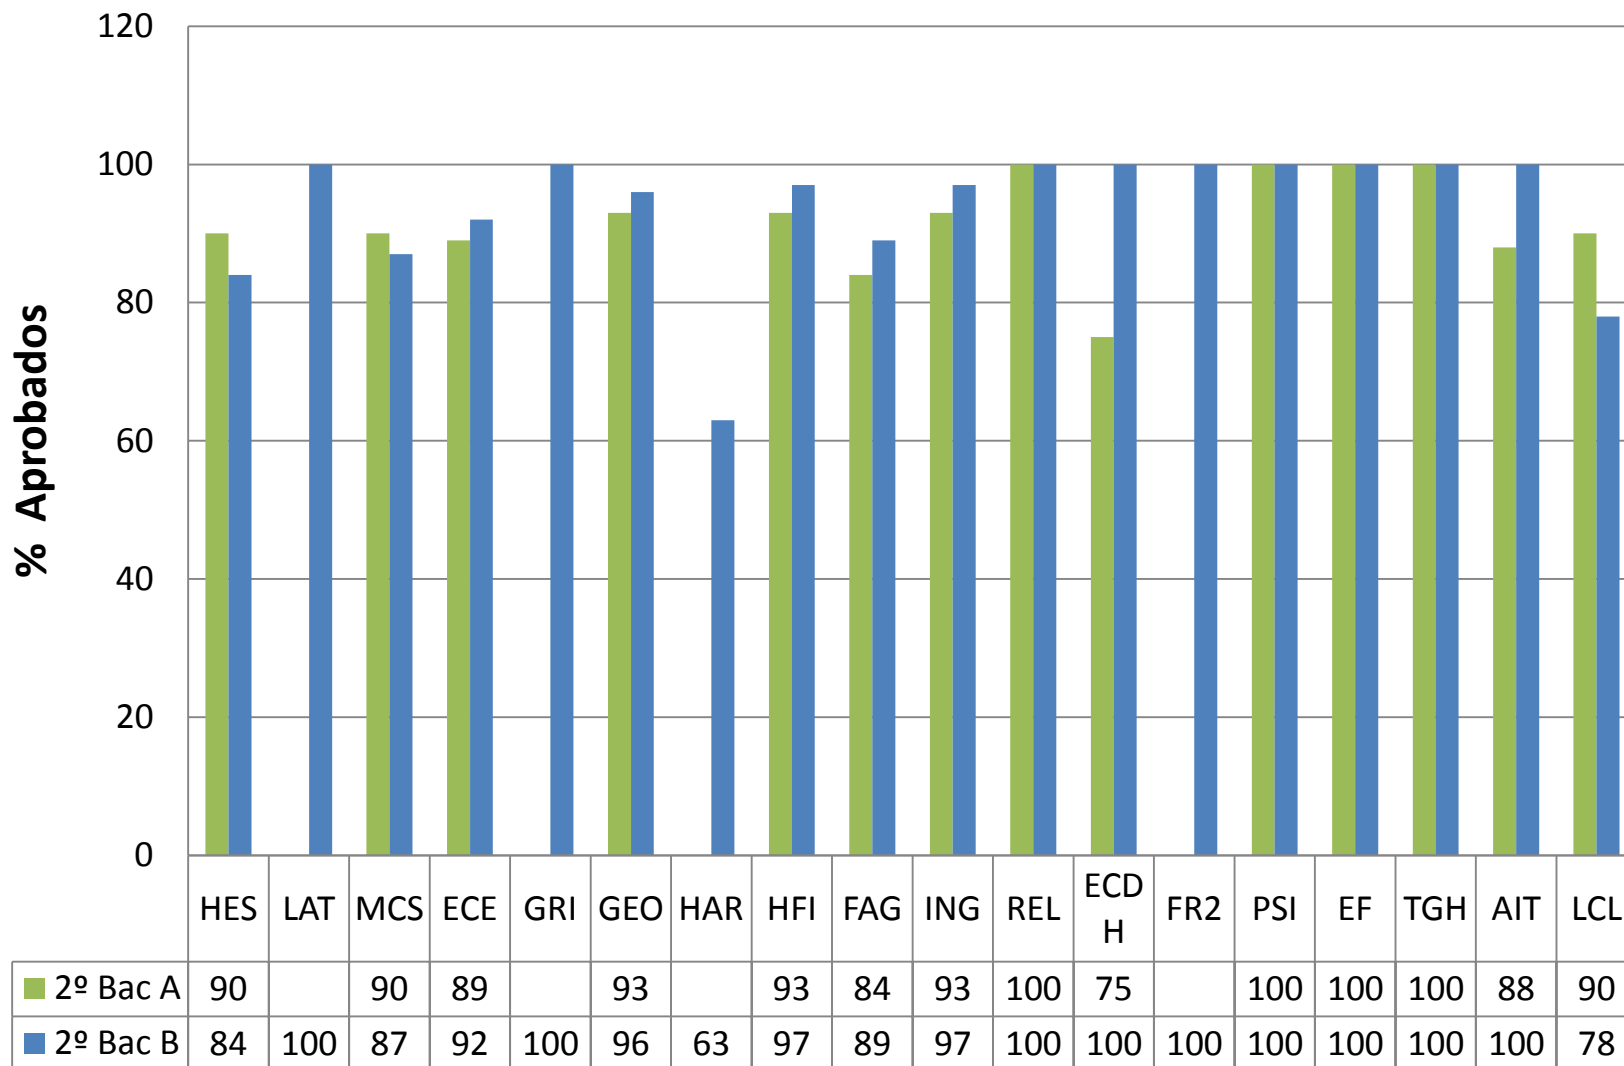

CURSO 2018/2019
2ª Evaluación

ESO y Bachillerato Diurno

CURSO 2018/2019
Evaluación Ordinaria

Materias

Materias

■ 2º ESO A	100	78	78	78	81	95	100	97	94	100	100	100	100	78
■ 2º ESO B	100	71	71	78	80	94	100	91	84	88	100	100	100	88
■ 2º ESO C	97	84	84	75	83	100	96	94	91	94	100	100	100	84

Materias

Materias

Materias

Materias

Materias

Materias

Jefatura de Estudios

Seguimiento de la Convivencia
2018/2019

I
E
S

P
A
D
R
E

M
A
N
J
Ó
N

Conductas Contrarias - Graves

Tipos de conductas contrarias

Tipos de conductas graves

Conductas contrarias por cursos

Conductas graves por cursos