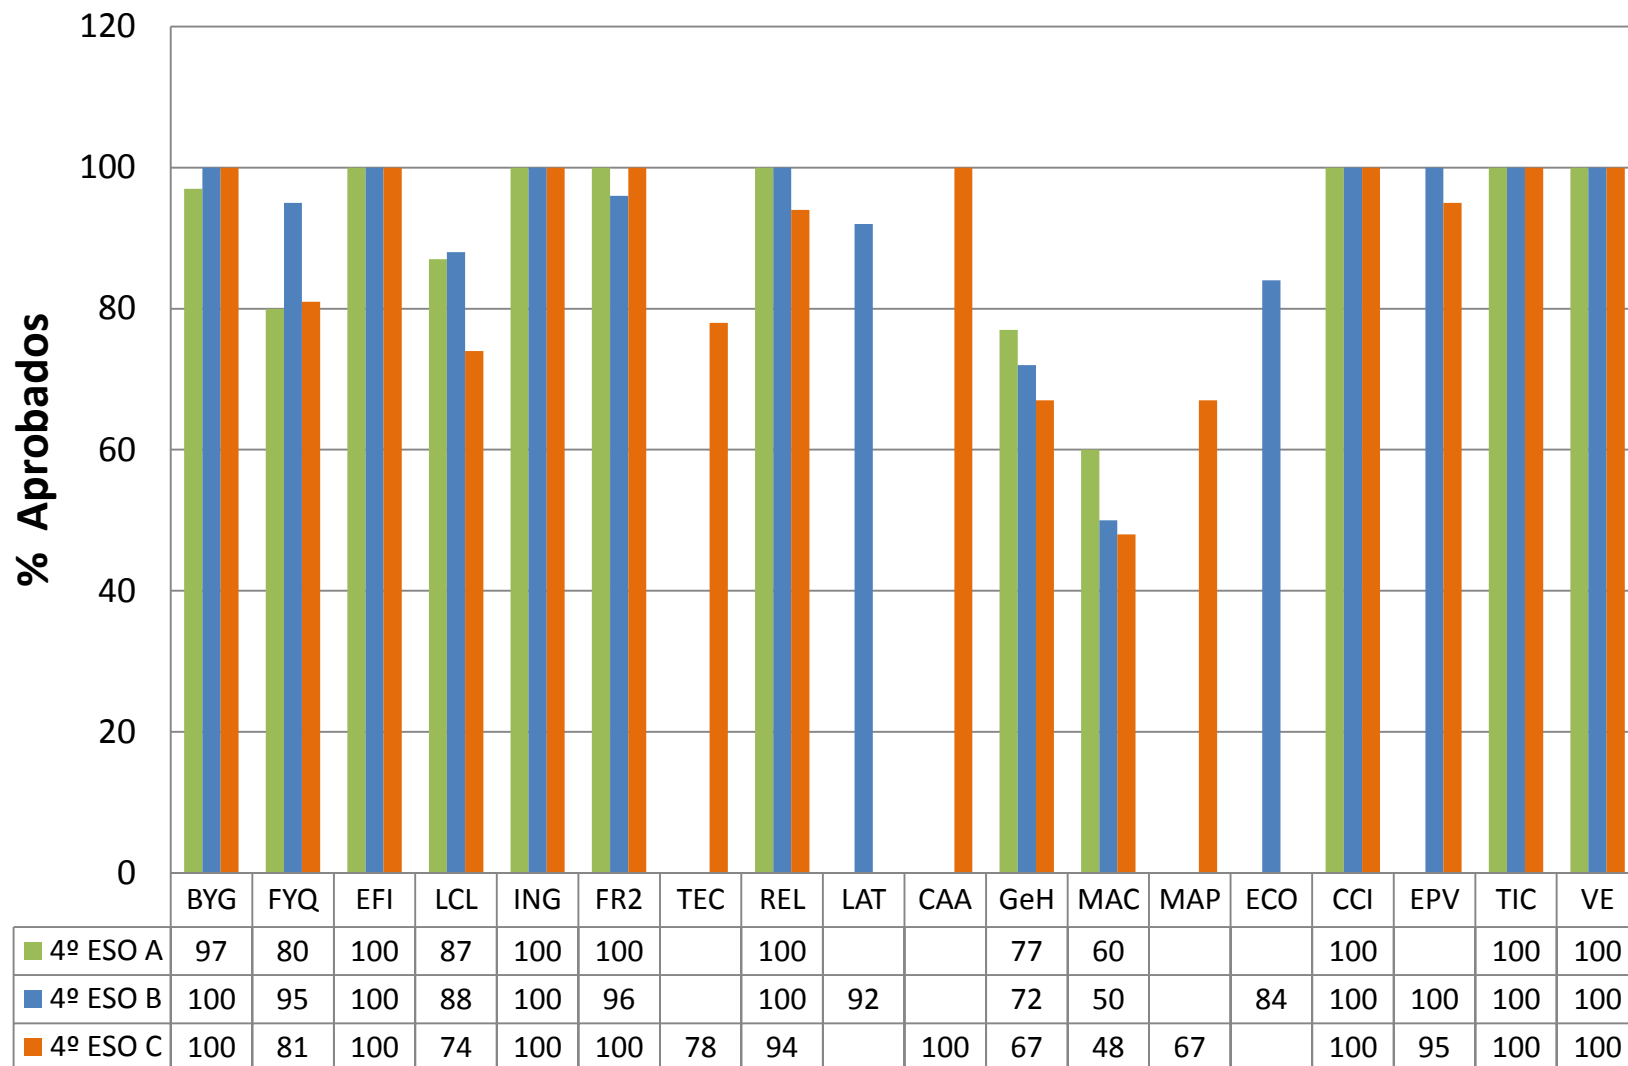

CURSO 2018/2019
2ª Evaluación

ESO y Bachillerato Diurno

CURSO 2018/2019
Evaluación Ordinaria

Materias

Materias

■ 2º ESO A	100	78	78	78	81	95	100	97	94	100	100	100	100	78
■ 2º ESO B	100	71	71	78	80	94	100	91	84	88	100	100	100	88
■ 2º ESO C	97	84	84	75	83	100	96	94	91	94	100	100	100	84

Materias

Materias

Materias

Materias

Materias

Materias

Jefatura de Estudios

Seguimiento de la Convivencia
2018/2019