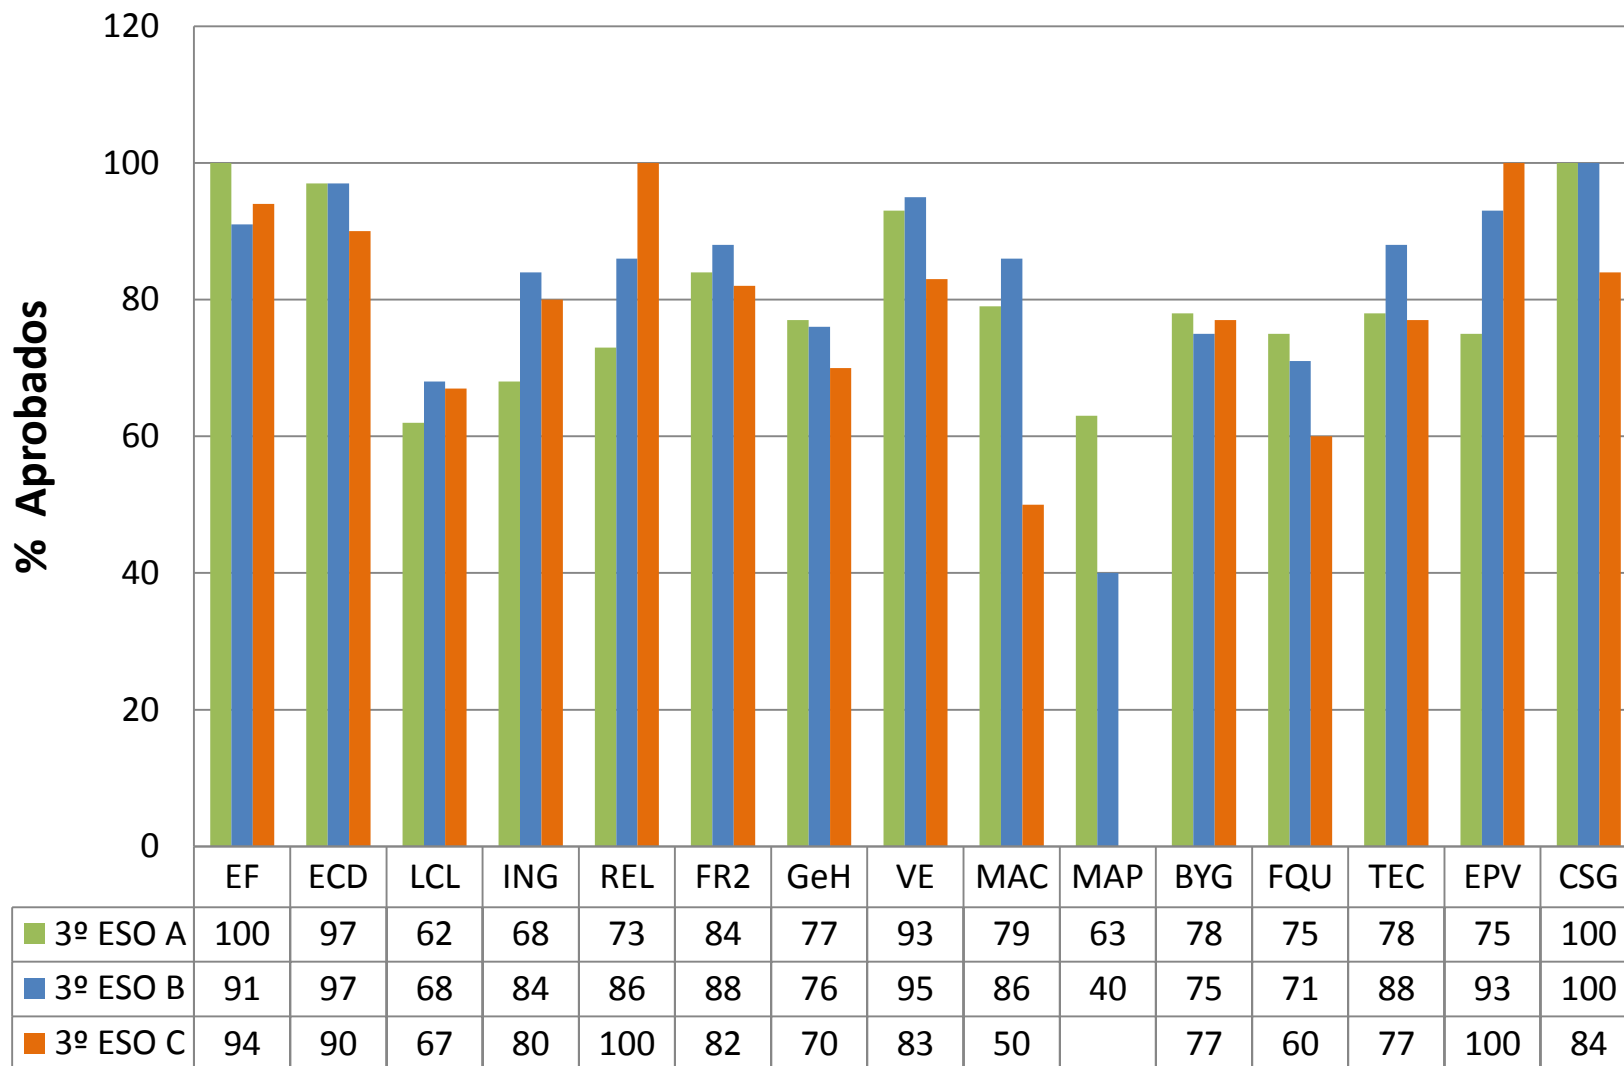

CURSO 2018/2019
2ª Evaluación

ESO y Bachillerato Diurno

CURSO 2018/2019
Evaluación Ordinaria

Materias

Materias

■ 2º ESO A	100	78	78	78	81	95	100	97	94	100	100	100	100	78
■ 2º ESO B	100	71	71	78	80	94	100	91	84	88	100	100	100	88
■ 2º ESO C	97	84	84	75	83	100	96	94	91	94	100	100	100	84

Materias

Materias

Materias

Materias

Materias

Materias

Jefatura de Estudios

Seguimiento de la Convivencia
2018/2019