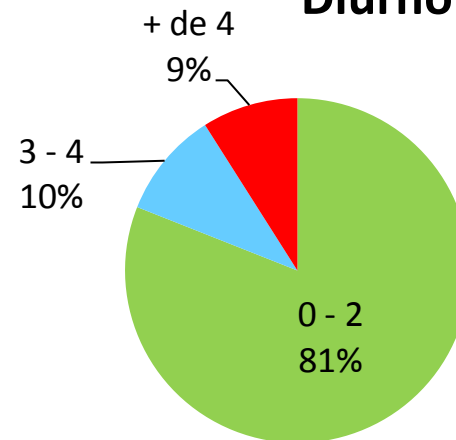

CURSO 2018/2019
2ª Evaluación

ESO y Bachillerato Diurno

CURSO 2018/2019
Evaluación Ordinaria

Materias

Materias

■ 2º ESO A	100	78	78	78	81	95	100	97	94	100	100	100	100	78
■ 2º ESO B	100	71	71	78	80	94	100	91	84	88	100	100	100	88
■ 2º ESO C	97	84	84	75	83	100	96	94	91	94	100	100	100	84