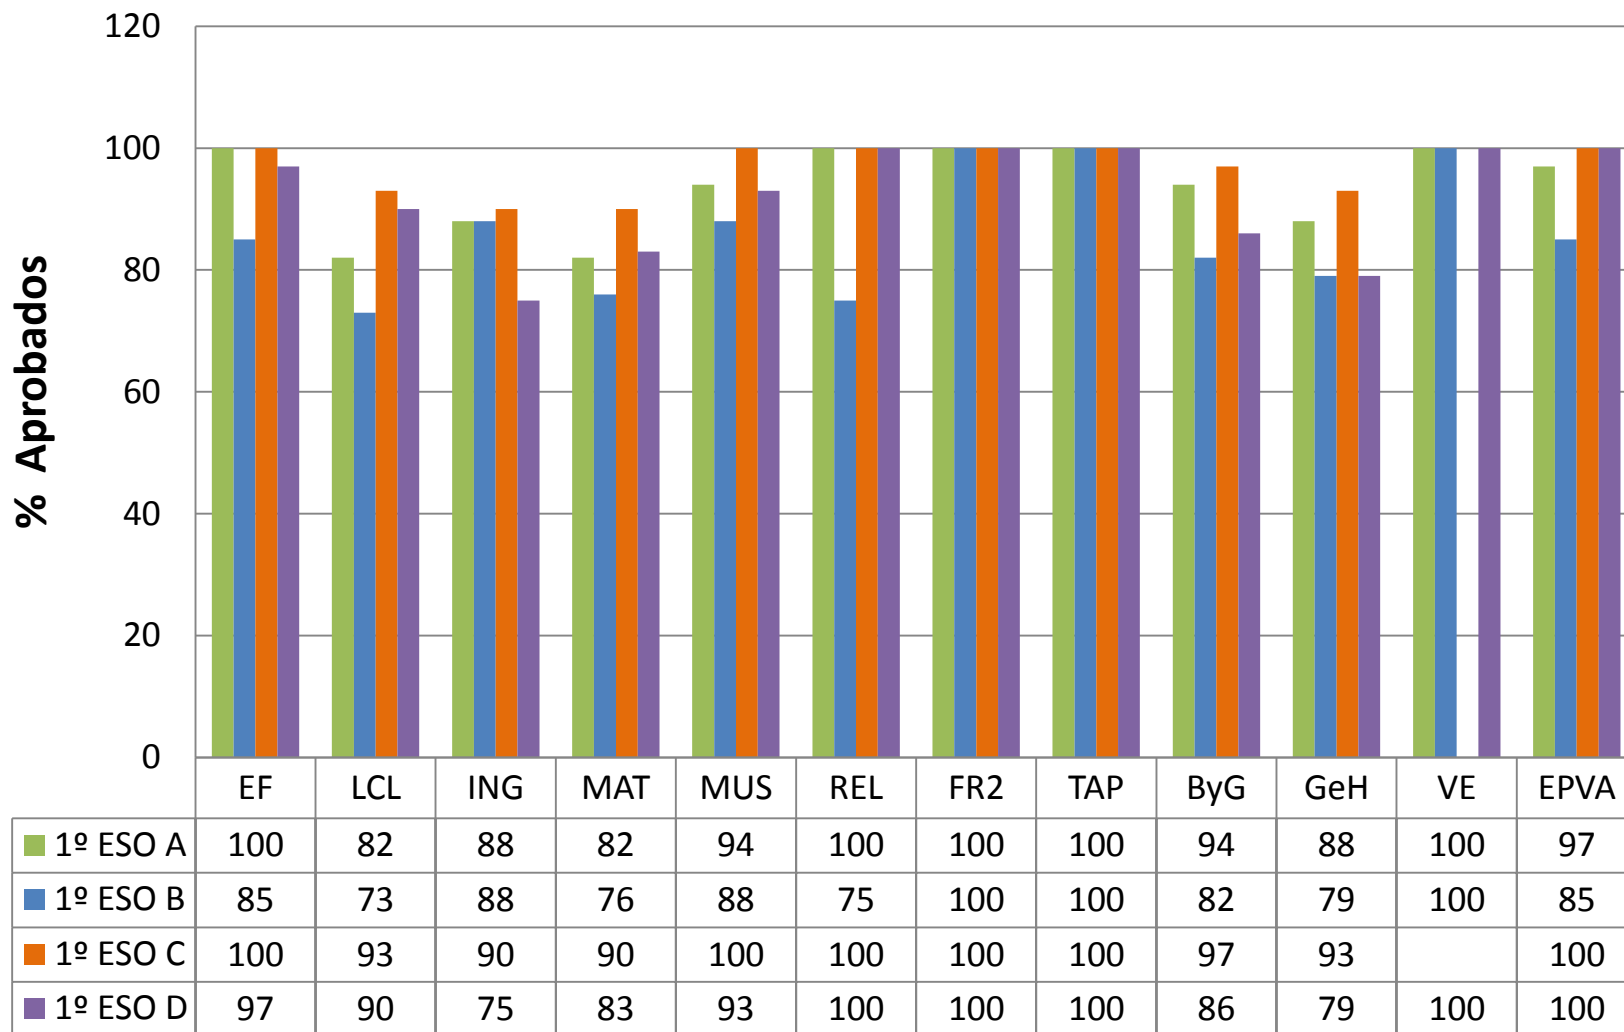

M
A
N
J
Ó
N

CURSO 2018/2019
2ª Evaluación

CURSO 2018/2019
Evaluación Ordinaria

Centro: Materias Insuficientes

I
E
S

P
A
D
R
E

M
A
N
J
Ó
N

ESO y Bachillerato Diurno

CURSO 2018/2019
2ª Evaluación

ESO y Bachillerato Diurno

CURSO 2018/2019
Evaluación Ordinaria

Materias

Materias

■ 2º ESO A	100	78	78	78	81	95	100	97	94	100	100	100	100	78
■ 2º ESO B	100	71	71	78	80	94	100	91	84	88	100	100	100	88
■ 2º ESO C	97	84	84	75	83	100	96	94	91	94	100	100	100	84