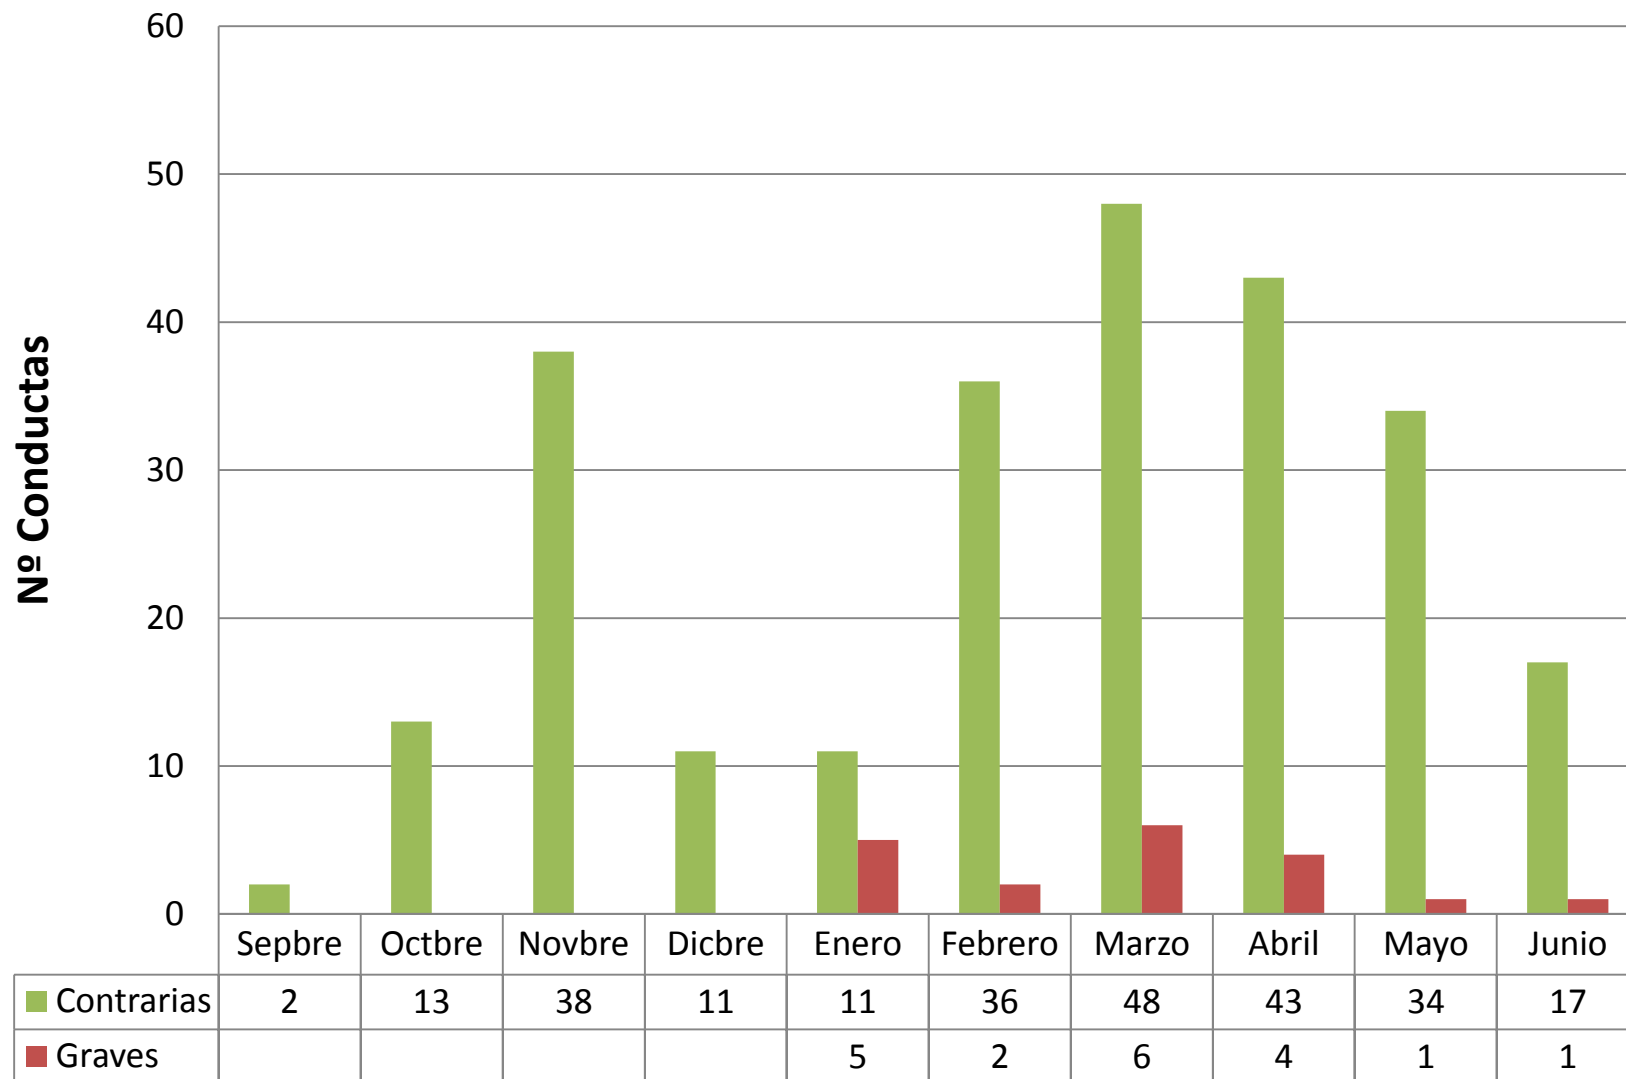

CURSO 2018/2019
2ª Evaluación

ESO y Bachillerato Diurno

CURSO 2018/2019
Evaluación Ordinaria

Materias

Materias

■ 2º ESO A	100	78	78	78	81	95	100	97	94	100	100	100	100	78
■ 2º ESO B	100	71	71	78	80	94	100	91	84	88	100	100	100	88
■ 2º ESO C	97	84	84	75	83	100	96	94	91	94	100	100	100	84

Materias

Materias

Materias

Materias

Materias

Materias

Jefatura de Estudios

Seguimiento de la Convivencia
2018/2019

I
E
S

P
A
D
R
E

M
A
N
J
Ó
N

Conductas Contrarias - Graves

Tipos de conductas contrarias

Tipos de conductas graves

Conductas contrarias por cursos

Conductas graves por cursos

Jefatura de Estudios

Convocatoria junio – 2019
PEvAU

Nota media asignaturas Fase de Acceso: junio 2015, 16, 17, 18 y 19

Nº de alumnos/as por Nota de Acceso a la Universidad

■ jun-15-123	5	10	35	29	26	18
■ jun-16-122	2	7	25	38	34	16
■ jun-17-117	2	12	27	31	31	14
■ jun-18-110	6	6	24	33	25	16
■ jun-19-123	2	4	35	37	29	6