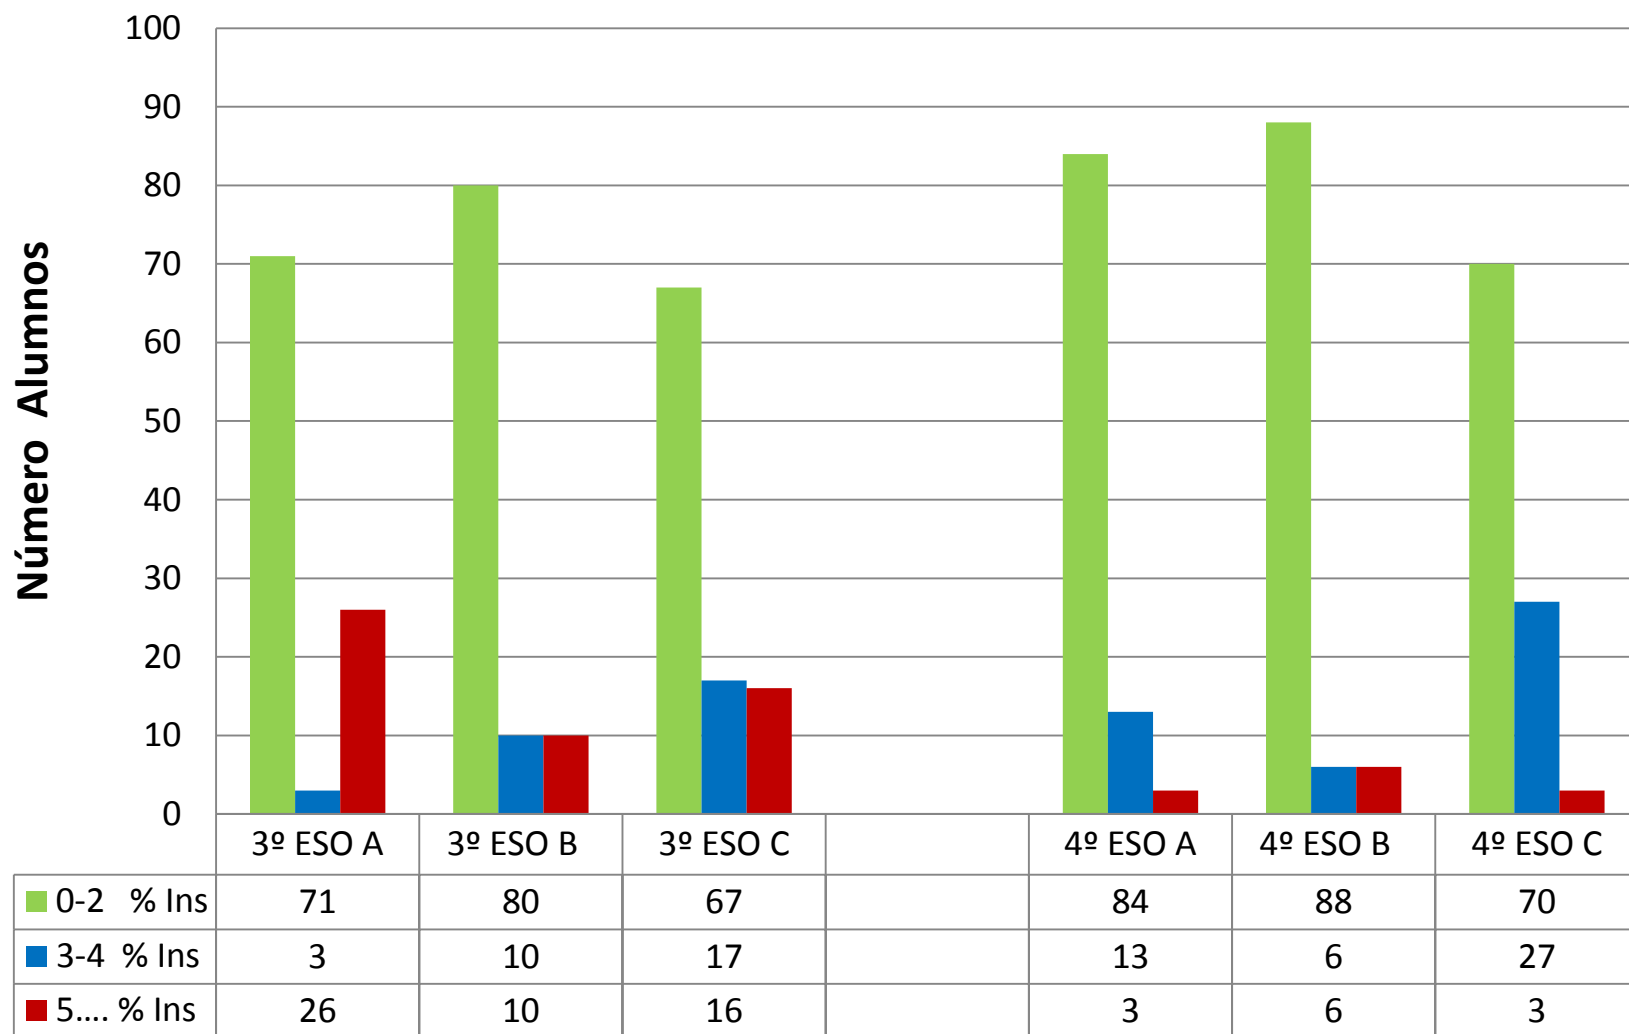

P
A
D
R
E

M
A
N
J
Ó
N

CURSO 2018/2019
2ª Evaluación

CURSO 2018/2019
Evaluación Ordinaria

Grupos 3º - 4º ESO

3º ESO: Materias Insuficientes

3º ESO

CURSO 2018/2019
2ª Evaluación