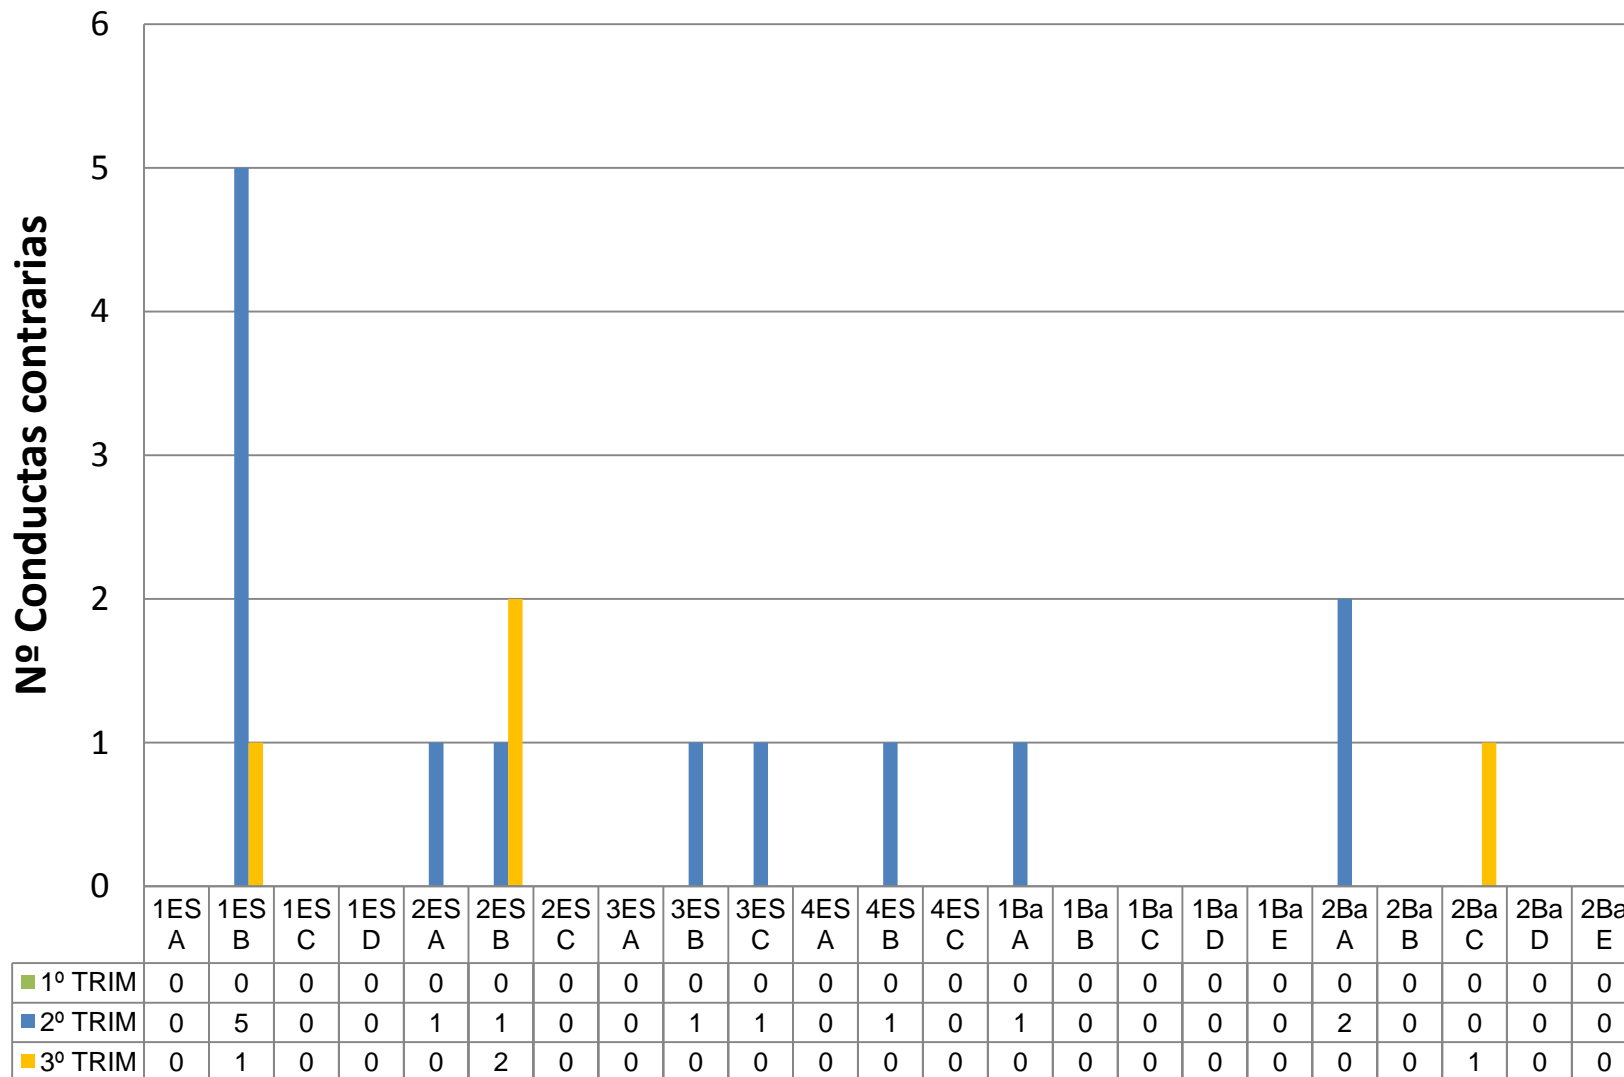

I
E
S

P
A
D
R
E

M
A
N
J
Ó
N

Conductas Contrarias - Graves

Tipos de conductas contrarias

Tipos de conductas graves

Conductas contrarias por cursos

Conductas graves por cursos

Jefatura de Estudios

Convocatoria junio – 2019
PEvAU

Nota media asignaturas Fase de Acceso: junio 2015, 16, 17, 18 y 19

Nº de alumnos/as por Nota de Acceso a la Universidad

■ jun-15-123	5	10	35	29	26	18
■ jun-16-122	2	7	25	38	34	16
■ jun-17-117	2	12	27	31	31	14
■ jun-18-110	6	6	24	33	25	16
■ jun-19-123	2	4	35	37	29	6