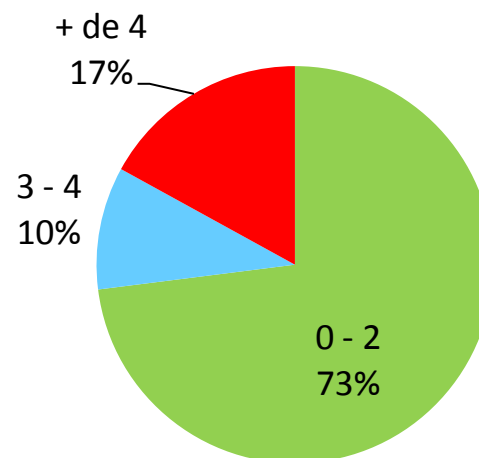

3º ESO

CURSO 2018/2019
Evaluación Ordinaria