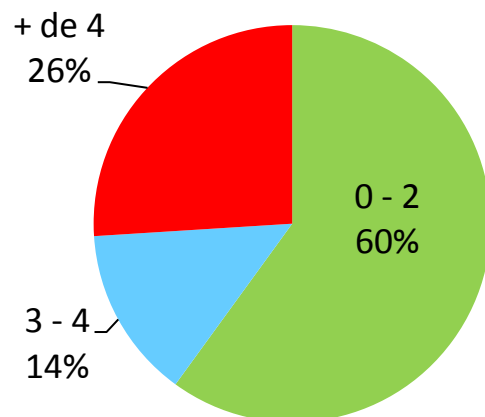

3º ESO: Materias Insuficientes

3º ESO

CURSO 2018/2019
2ª Evaluación