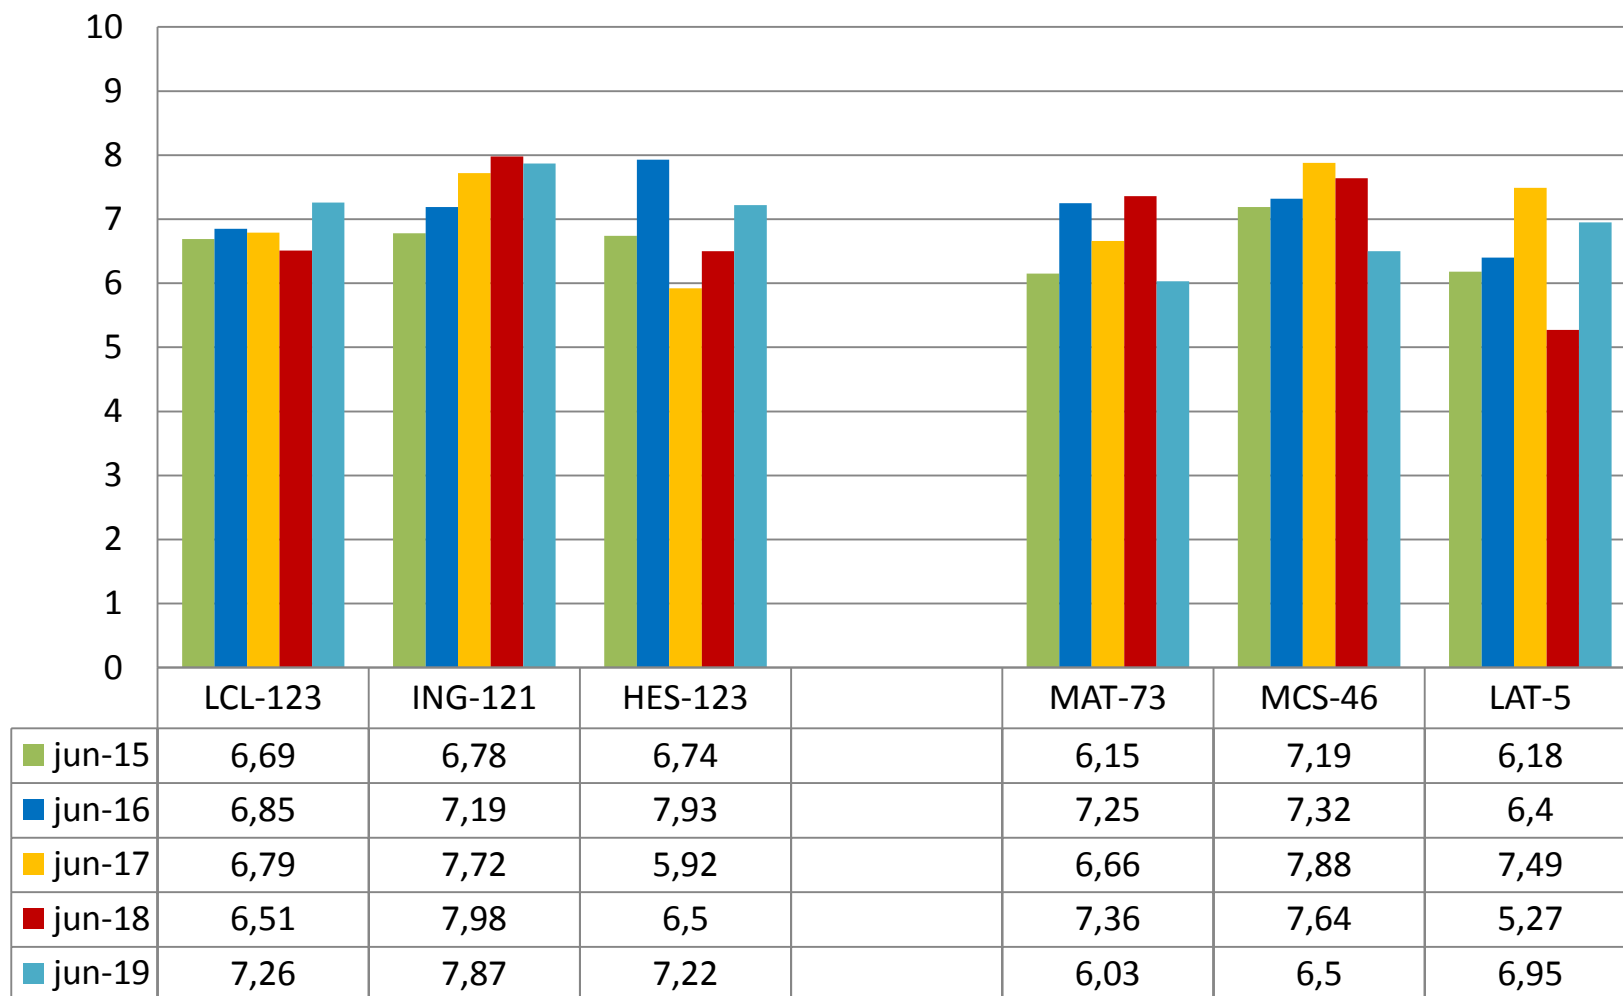

Materias

Materias

Materias

Materias

Materias

Materias

Jefatura de Estudios

Seguimiento de la Convivencia
2018/2019

I
E
S

P
A
D
R
E

M
A
N
J
Ó
N

Conductas Contrarias - Graves

Tipos de conductas contrarias

Tipos de conductas graves

Conductas contrarias por cursos

Conductas graves por cursos

Jefatura de Estudios

Convocatoria junio – 2019
PEvAU

Nota media asignaturas Fase de Acceso: junio 2015, 16, 17, 18 y 19

Nº de alumnos/as por Nota de Acceso a la Universidad

■ jun-15-123	5	10	35	29	26	18
■ jun-16-122	2	7	25	38	34	16
■ jun-17-117	2	12	27	31	31	14
■ jun-18-110	6	6	24	33	25	16
■ jun-19-123	2	4	35	37	29	6