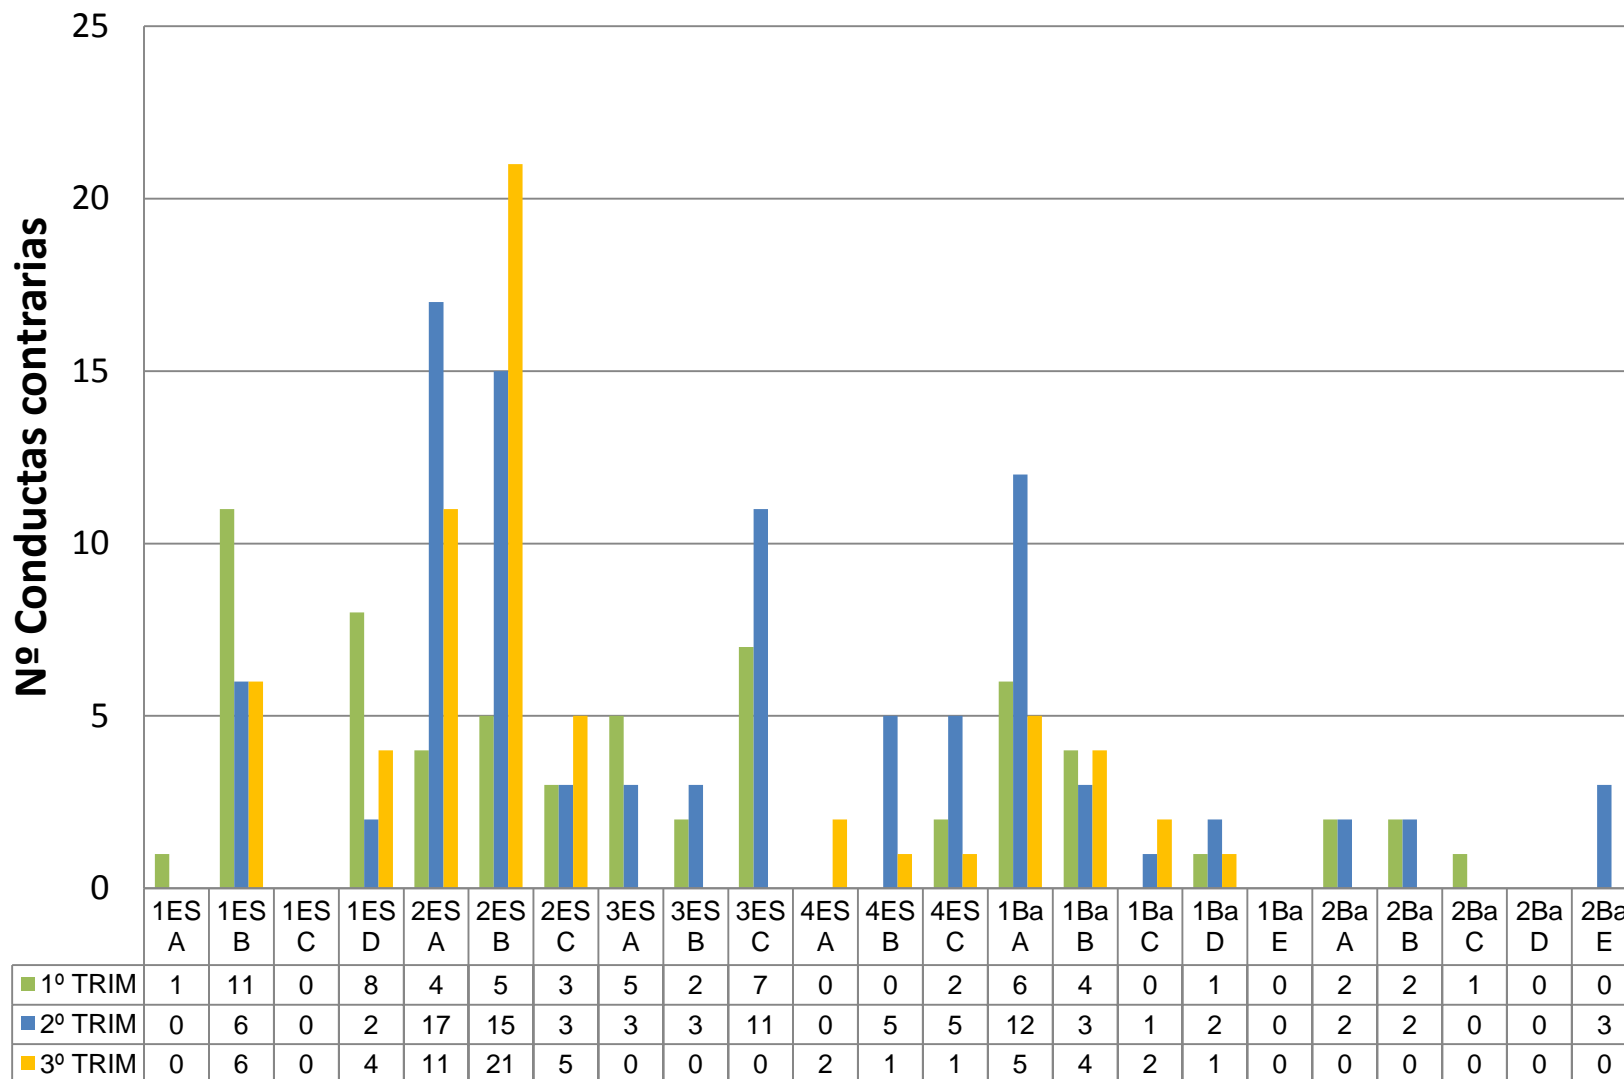

Materias

Materias

Materias

Materias

Materias

Materias

Jefatura de Estudios

Seguimiento de la Convivencia
2018/2019

I
E
S

P
A
D
R
E

M
A
N
J
Ó
N

Conductas Contrarias - Graves

Tipos de conductas contrarias

Tipos de conductas graves

Conductas contrarias por cursos

Conductas graves por cursos

Jefatura de Estudios

Convocatoria junio – 2019
PEvAU

Nota media asignaturas Fase de Acceso: junio 2015, 16, 17, 18 y 19

Nº de alumnos/as por Nota de Acceso a la Universidad

■ jun-15-123	5	10	35	29	26	18
■ jun-16-122	2	7	25	38	34	16
■ jun-17-117	2	12	27	31	31	14
■ jun-18-110	6	6	24	33	25	16
■ jun-19-123	2	4	35	37	29	6