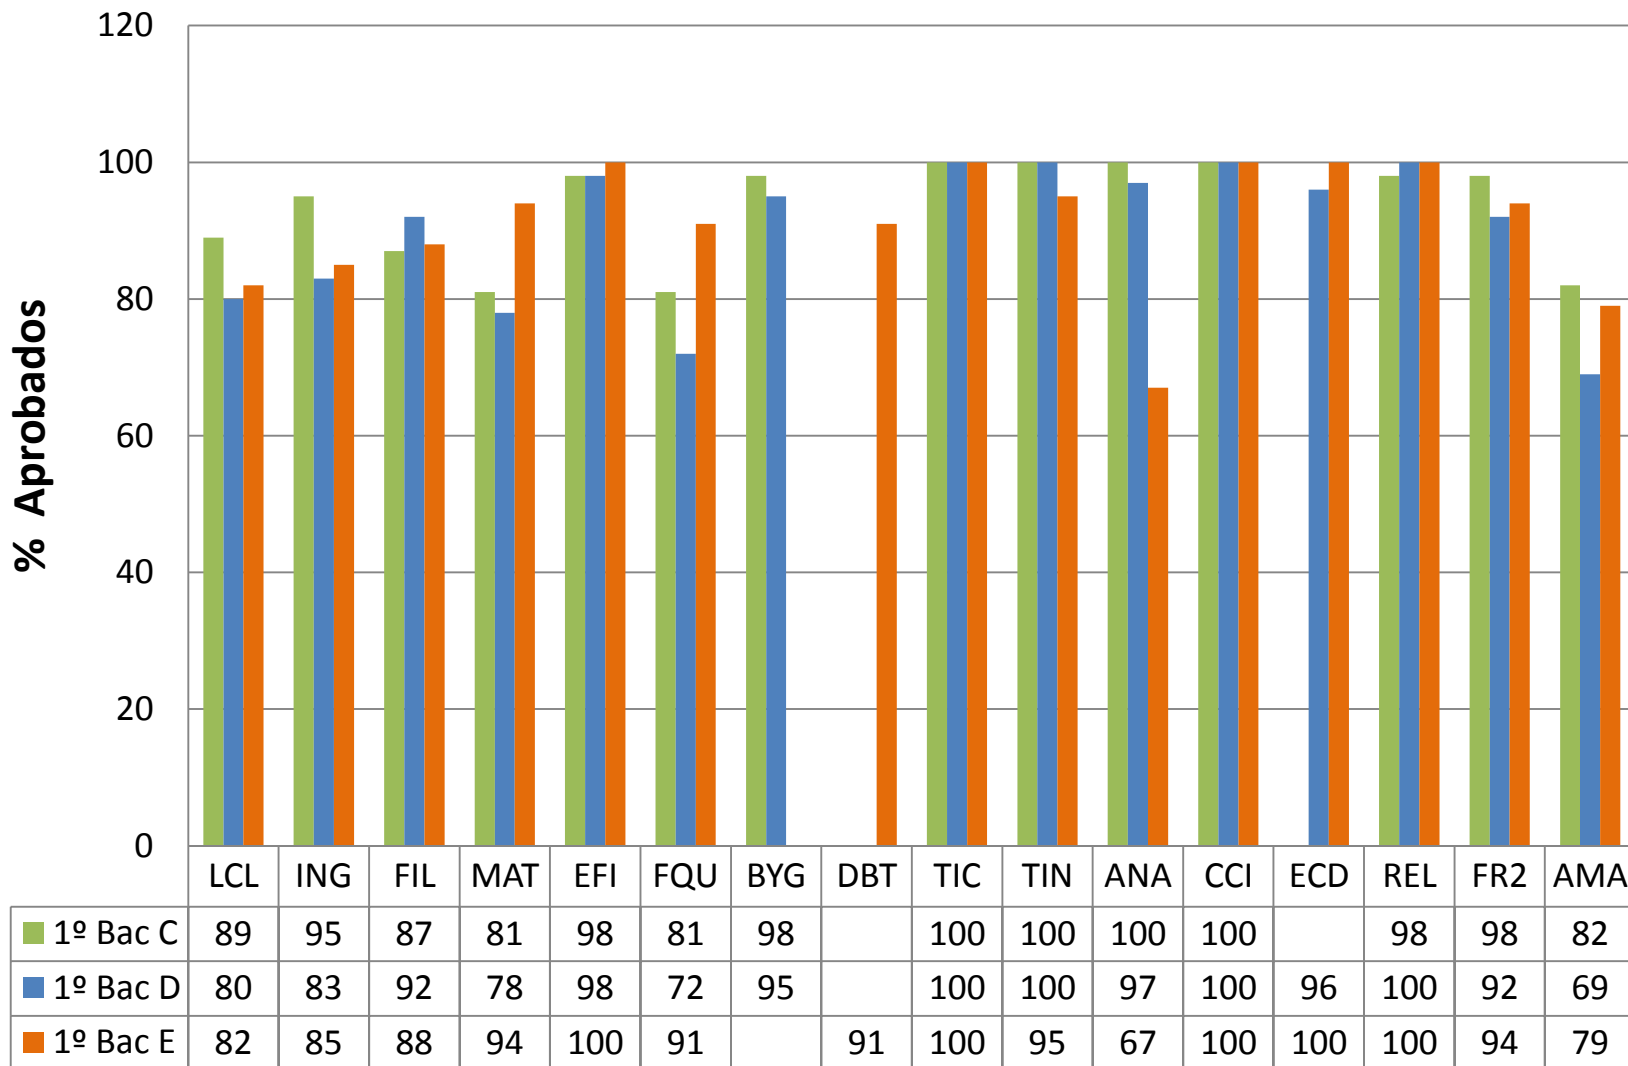

CURSO 2018/2019
2ª Evaluación

ESO y Bachillerato Diurno

CURSO 2018/2019
Evaluación Ordinaria

Materias

Materias

■ 2º ESO A	100	78	78	78	81	95	100	97	94	100	100	100	100	78
■ 2º ESO B	100	71	71	78	80	94	100	91	84	88	100	100	100	88
■ 2º ESO C	97	84	84	75	83	100	96	94	91	94	100	100	100	84

Materias

Materias

Materias

Materias

Materias

Materias

Jefatura de Estudios

Seguimiento de la Convivencia
2018/2019

I
E
S

P
A
D
R
E

M
A
N
J
Ó
N

Conductas Contrarias - Graves

Tipos de conductas contrarias

Tipos de conductas graves

Conductas contrarias por cursos

Conductas graves por cursos

Jefatura de Estudios

Convocatoria junio – 2019
PEvAU

Nota media asignaturas Fase de Acceso: junio 2015, 16, 17, 18 y 19

Nº de alumnos/as por Nota de Acceso a la Universidad

■ jun-15-123	5	10	35	29	26	18
■ jun-16-122	2	7	25	38	34	16
■ jun-17-117	2	12	27	31	31	14
■ jun-18-110	6	6	24	33	25	16
■ jun-19-123	2	4	35	37	29	6