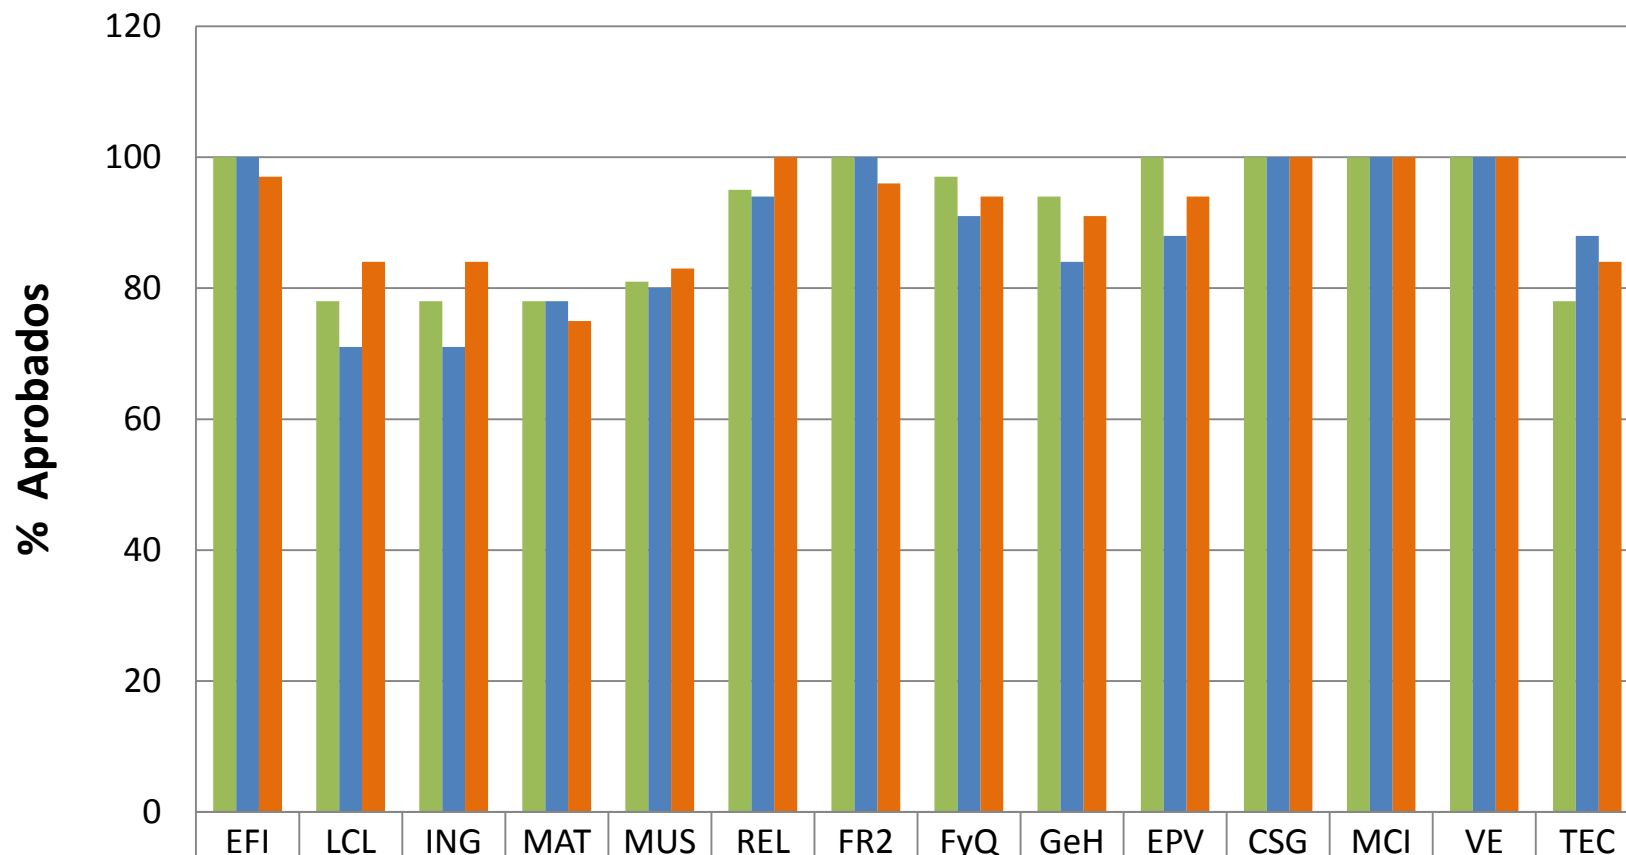

CURSO 2018/2019
2ª Evaluación

ESO y Bachillerato Diurno

CURSO 2018/2019
Evaluación Ordinaria

Materias

Materias

■ 2º ESO A	100	78	78	78	81	95	100	97	94	100	100	100	100	78
■ 2º ESO B	100	71	71	78	80	94	100	91	84	88	100	100	100	88
■ 2º ESO C	97	84	84	75	83	100	96	94	91	94	100	100	100	84

Materias

Materias

Materias

Materias

Materias

Materias

Jefatura de Estudios

Seguimiento de la Convivencia
2018/2019